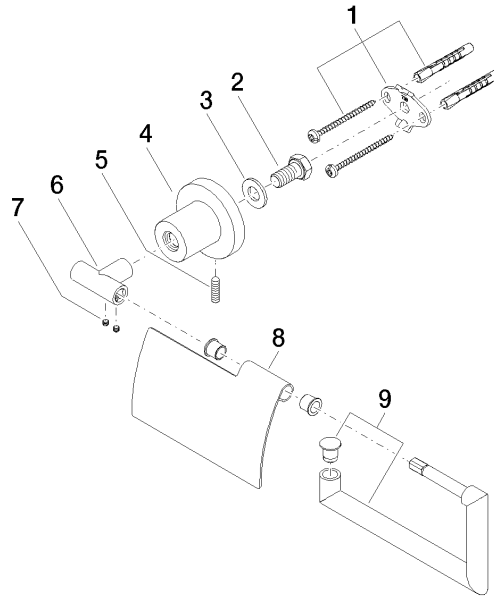

83 510 892

- width 152mm
- height 100 mm
- rosette Ø 55 mm
- 77mm projection

	Brushed Durabross (23kt Gold)	83 510 892-28
	Chrome	83 510 892-00
	Brushed Platinum	83 510 892-06
	Platinum	83 510 892-08
	Dark Chrome	83 510 892-19
	Matte Black	83 510 892-33
	Brushed Champagne (22kt Gold)	83 510 892-46
	Champagne (22kt Gold)	83 510 892-47
	Brushed Chrome	83 510 892-93
	Brushed Dark Platinum	83 510 892-99

83 510 892

mm [inches]

83 510 892

Parts for other finishes can be found here: [Chrome](#)

Spare parts list

No.	Item Number	Name	Quantity used	Delivery time
1	05 17 20 739 00 90	fixing set	1	2
2	09 30 30 071 90	screw	1	2
3	09 30 11 046 90	disc	1	2
4	08 17 89 505-28	holder	1	20
5	04 31 11 113 00 90	pin	1	2
6	05 17 89 553 00-28	holder	1	20
7	90 31 11 038 00 90	pin	2	2
8	08 11 02 514-28	lid	1	20
9	90 28 22 641 00-28	holder	1	20