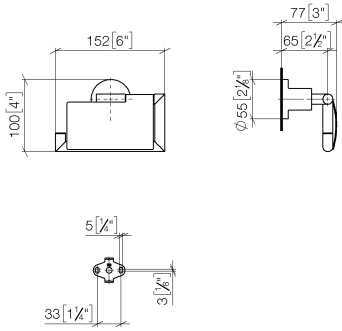

83 510 892

- width 152mm
- height 100 mm
- rosette Ø 55 mm
- 77mm projection

	Brushed Durabross (23kt Gold)	83 510 892-28
	Chrome	83 510 892-00
	Brushed Platinum	83 510 892-06
	Platinum	83 510 892-08
	Dark Chrome	83 510 892-19
	Matte Black	83 510 892-33
	Brushed Champagne (22kt Gold)	83 510 892-46
	Champagne (22kt Gold)	83 510 892-47
	Brushed Chrome	83 510 892-93
	Brushed Dark Platinum	83 510 892-99

83 510 892

mm [inches]

83 510 892

Parts for other finishes can be found here: [Chrome](#)

Spare parts list

No.	Item Number	Name	Quantity used	Delivery time
1	05 17 20 739 00 90	fixing set	1	2
2	09 30 30 071 90	screw	1	2
3	09 30 11 046 90	disc	1	2
4	08 17 89 505-28	holder	1	20
5	04 31 11 113 00 90	pin	1	2
6	05 17 89 553 00-28	holder	1	20
7	90 31 11 038 00 90	pin	2	2
8	08 11 02 514-28	lid	1	20
9	90 28 22 641 00-28	holder	1	20