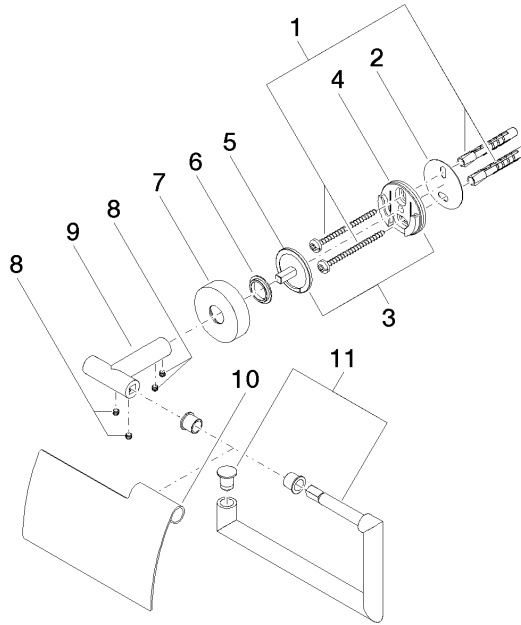

83 510 979

- width 150mm
- height 95 mm
- rosette Ø 40 mm
- 40mm projection

Fits: LISSÉ, META

	Brushed Light Gold	83 510 979-27
	Chrome	83 510 979-00
	Brushed Platinum	83 510 979-06
	Dark Chrome	83 510 979-19
	Light Gold	83 510 979-26
	Matte Black	83 510 979-33
	Brushed Bronze	83 510 979-42
	Brushed Champagne (22kt Gold)	83 510 979-46
	Champagne (22kt Gold)	83 510 979-47
	Brushed Chrome	83 510 979-93
	Brushed Dark Platinum	83 510 979-99

83 510 979

mm [inches]

83 510 979

Parts for other finishes can be found here: [Chrome](#)

## Spare parts list

No.	Item Number	Name	Quantity used	Delivery time
1	05 30 31 025 00 90	fixing set	1	2
2	05 30 11 519 00 90	disc	1	2
3	05 17 97 501 01 90	fixing set	1	2
4	08 17 97 501 07	holder	1	2
5	08 17 97 559 90	holder	1	2
6	08 30 11 516 90	ring	1	2
7	08 27 97 500-27	rosette	1	60
8	90 31 11 038 00 90	pin	4	2
9	05 17 97 562 01-27	holder	1	60
10	08 11 02 514-27	lid	1	60
11	90 28 22 628 00-27	holder	1	30