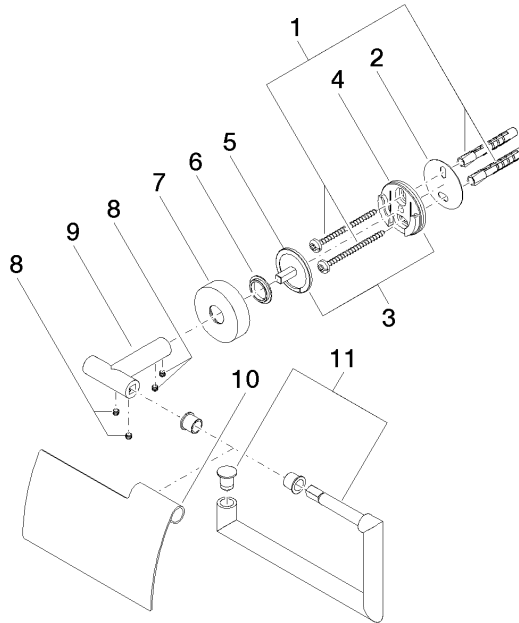

83 510 979

- width 150mm
- height 95 mm
- rosette Ø 40 mm
- 40mm projection

Fits: LISSÉ, META

	Brushed Dark Platinum	83 510 979-99
	Chrome	83 510 979-00
	Brushed Platinum	83 510 979-06
	Dark Chrome	83 510 979-19
	Light Gold	83 510 979-26
	Brushed Light Gold	83 510 979-27
	Matte Black	83 510 979-33
	Brushed Bronze	83 510 979-42
	Brushed Champagne (22kt Gold)	83 510 979-46
	Champagne (22kt Gold)	83 510 979-47
	Brushed Chrome	83 510 979-93

83 510 979

mm [inches]

83 510 979

Parts for other finishes can be found here: [Chrome](#)

Spare parts list

No.	Item Number	Name	Quantity used	Delivery time
1	05 30 31 025 00 90	fixing set	1	2
2	05 30 11 519 00 90	disc	1	2
3	05 17 97 501 01 90	fixing set	1	2
4	08 17 97 501 07	holder	1	2
5	08 17 97 559 90	holder	1	2
6	08 30 11 516 90	ring	1	2
7	08 27 97 500-99	rosette	1	30
8	90 31 11 038 00 90	pin	4	2
9	05 17 97 562 01-99	holder	1	60
10	08 11 02 514-99	lid	1	30
11	90 28 22 628 00-99	holder	1	30