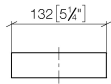

## Reserve tissue holder - Dark Chrome

MEM

83 590 780

- width 132mm
- height 35 mm
- 116mm projection

Fits: MEM, CYO

	Dark Chrome	83 590 780-19
	Chrome	83 590 780-00
	Brushed Platinum	83 590 780-06
	Platinum	83 590 780-08
	Brushed Durabronze (23kt Gold)	83 590 780-28
	Brushed Champagne (22kt Gold)	83 590 780-46
	Champagne (22kt Gold)	83 590 780-47
	Brushed Dark Platinum	83 590 780-99

83 590 780

mm [inches]

83 590 780

Parts for other  
finishes can be found  
here: [Chrome](#)