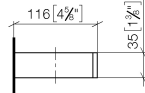

## Reserve tissue holder - Dark Chrome

MEM

83 590 780

- width 132mm
- height 35 mm
- 116mm projection

Fits: MEM, CYO

	Dark Chrome	83 590 780-19
	Chrome	83 590 780-00
	Brushed Platinum	83 590 780-06
	Platinum	83 590 780-08
	Brushed Durabronze (23kt Gold)	83 590 780-28
	Brushed Champagne (22kt Gold)	83 590 780-46
	Champagne (22kt Gold)	83 590 780-47
	Brushed Dark Platinum	83 590 780-99

83 590 780

mm [inches]

83 590 780

Parts for other  
finishes can be found  
here: [Chrome](#)