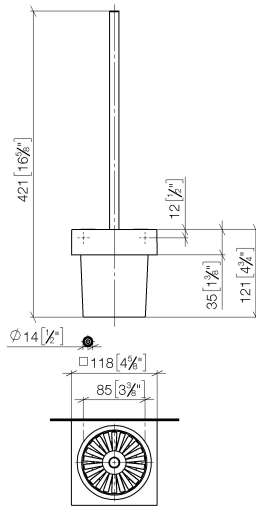

83 900 780

- crystal glass brush holder, matte
- brush, matte black
- width 118mm
- height 415 mm
- 118mm projection

Fits: MEM, CL.1, CYO

	Platinum	83 900 780-08
	Chrome	83 900 780-00
	Brushed Platinum	83 900 780-06
	Dark Chrome	83 900 780-19
	Brushed Durabronze (23kt Gold)	83 900 780-28
	Brushed Champagne (22kt Gold)	83 900 780-46
	Champagne (22kt Gold)	83 900 780-47
	Brushed Dark Platinum	83 900 780-99

83 900 780

83 900 780

Parts for other finishes can be found here: [Chrome](#)

Spare parts list

No.	Item Number	Name	Quantity used	Delivery time
1	90 20 97 507 00-08	handle	1	40
2	90 18 50 601 00 90	brush	1	2
3	90 90 04 008 00 82	glass	1	2
4	08 23 01 505-08	holder	1	60
5	90 31 11 004 00 90	pin	2	2
6	08 17 20 726 90	holder	2	2
7	05 17 20 726 02 90	fixing set	1	2