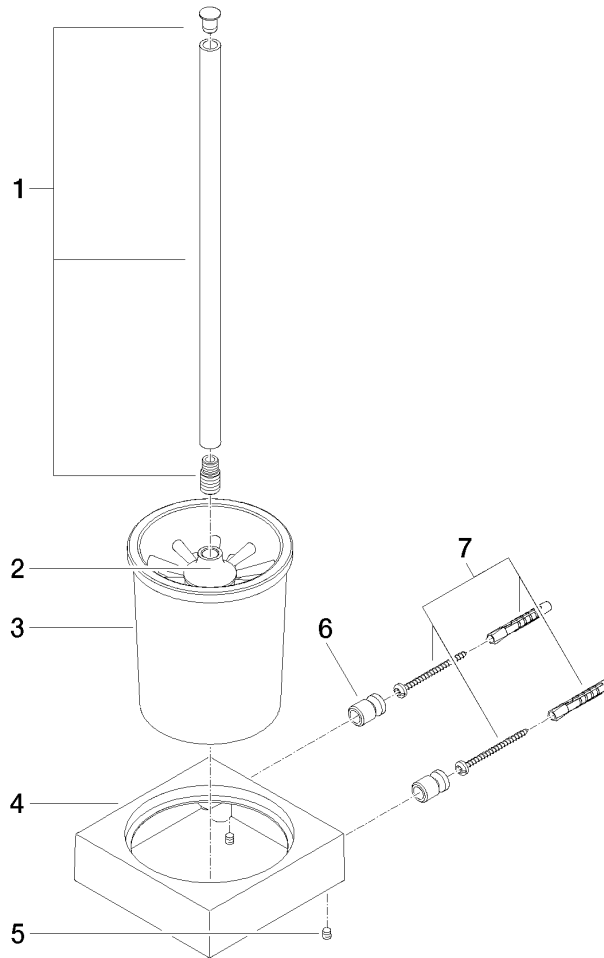

Toilet brush set wall model - Brushed Champagne (22kt Gold)

MEM

83 900 780

- crystal glass brush holder, matte
- brush, matte black
- width 118mm
- height 415 mm
- 118mm projection

Fits: MEM, CL.1, CYO

	Brushed Champagne (22kt Gold)	83 900 780-46
	Chrome	83 900 780-00
	Brushed Platinum	83 900 780-06
	Platinum	83 900 780-08
	Dark Chrome	83 900 780-19
	Brushed Durabronze (23kt Gold)	83 900 780-28
	Champagne (22kt Gold)	83 900 780-47
	Brushed Dark Platinum	83 900 780-99

83 900 780

83 900 780

Parts for other finishes can be found here: [Chrome](#)

Spare parts list

No.	Item Number	Name	Quantity used	Delivery time
1	90 20 97 507 00-46	handle	1	30
2	90 18 50 601 00 90	brush	1	2
3	90 90 04 008 00 82	glass	1	2
4	08 23 01 505-46	holder	1	30
5	90 31 11 004 00 90	pin	2	2
6	08 17 20 726 90	holder	2	2
7	05 17 20 726 02 90	fixing set	1	2