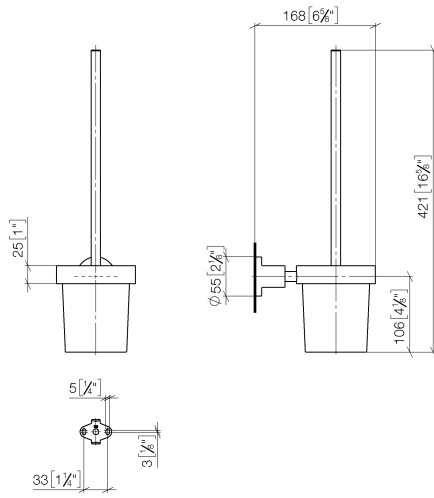

83 900 892

- crystal glass brush holder, matte
- brush, matte black
- width 110mm
- height 415 mm
- 180mm projection

	Chrome	83 900 892-00
	Brushed Platinum	83 900 892-06
	Platinum	83 900 892-08
	Dark Chrome	83 900 892-19
	Brushed Durabronze (23kt Gold)	83 900 892-28
	Matte Black	83 900 892-33
	Brushed Champagne (22kt Gold)	83 900 892-46
	Champagne (22kt Gold)	83 900 892-47
	Brushed Chrome	83 900 892-93
	Brushed Dark Platinum	83 900 892-99

83 900 892

mm [inches]

83 900 892

Parts for other finishes can be found here: [Brushed](#) [Platinum](#)

Spare parts list

No.	Item Number	Name	Quantity used	Delivery time
1	90 20 97 507 00-00	handle	1	10
2	90 18 50 601 00 90	brush	1	2
3	90 90 04 008 00 82	glass	1	2
4	08 17 20 634-00	holder	1	10
5	08 17 20 624-00	holder	1	10
6	04 31 11 113 00 90	pin	1	2
7	08 17 89 505-00	holder	1	10
8	09 30 11 046 90	disc	1	2
9	08 18 50 586 90	screw	1	2
10	09 23 10 026 90	nut	1	2
11	05 17 20 739 00 90	fixing set	1	2