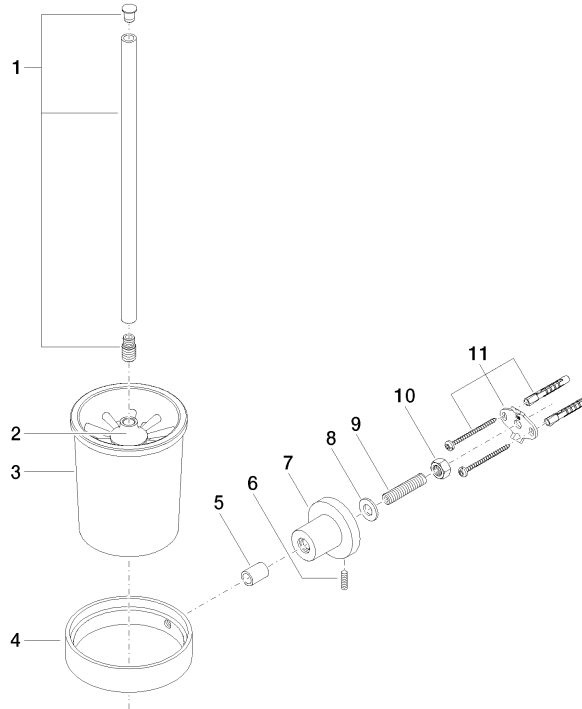

83 900 892

- crystal glass brush holder, matte
- brush, matte black
- width 110mm
- height 415 mm
- 180mm projection

	Chrome	83 900 892-00
	Brushed Platinum	83 900 892-06
	Platinum	83 900 892-08
	Dark Chrome	83 900 892-19
	Brushed Durabronze (23kt Gold)	83 900 892-28
	Matte Black	83 900 892-33
	Brushed Champagne (22kt Gold)	83 900 892-46
	Champagne (22kt Gold)	83 900 892-47
	Brushed Chrome	83 900 892-93
	Brushed Dark Platinum	83 900 892-99

83 900 892

mm [inches]

83 900 892

Parts for other finishes can be found here: [Brushed](#) [Platinum](#)

Spare parts list

No.	Item Number	Name	Quantity used	Delivery time
1	90 20 97 507 00-00	handle	1	10
2	90 18 50 601 00 90	brush	1	2
3	90 90 04 008 00 82	glass	1	2
4	08 17 20 634-00	holder	1	10
5	08 17 20 624-00	holder	1	10
6	04 31 11 113 00 90	pin	1	2
7	08 17 89 505-00	holder	1	10
8	09 30 11 046 90	disc	1	2
9	08 18 50 586 90	screw	1	2
10	09 23 10 026 90	nut	1	2
11	05 17 20 739 00 90	fixing set	1	2