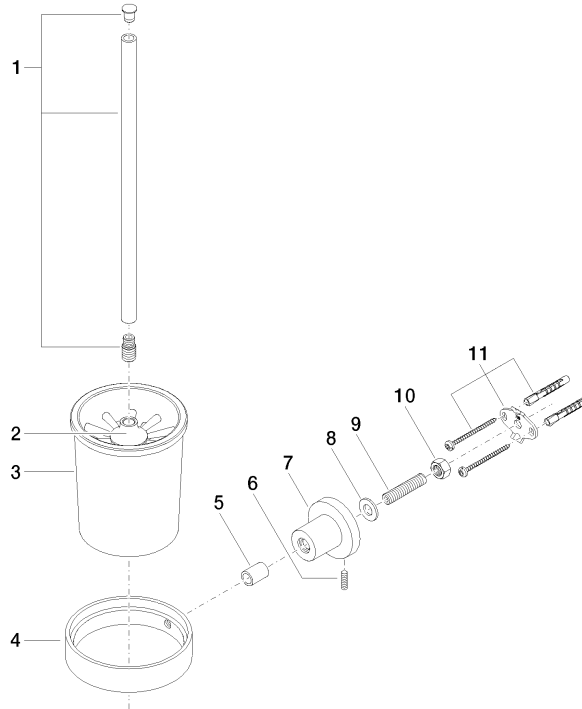

83 900 892

- crystal glass brush holder, matte
- brush, matte black
- width 110mm
- height 415 mm
- 180mm projection

	Platinum	83 900 892-08
	Chrome	83 900 892-00
	Brushed Platinum	83 900 892-06
	Dark Chrome	83 900 892-19
	Brushed Durabrass (23kt Gold)	83 900 892-28
	Matte Black	83 900 892-33
	Brushed Champagne (22kt Gold)	83 900 892-46
	Champagne (22kt Gold)	83 900 892-47
	Brushed Chrome	83 900 892-93
	Brushed Dark Platinum	83 900 892-99

83 900 892

mm [inches]

83 900 892

Parts for other finishes can be found here: [Chrome](#)

Spare parts list

No.	Item Number	Name	Quantity used	Delivery time
1	90 20 97 507 00-08	handle	1	40
2	90 18 50 601 00 90	brush	1	2
3	90 90 04 008 00 82	glass	1	2
4	08 17 20 634-08	holder	1	40
5	08 17 20 624-08	holder	1	40
6	04 31 11 113 00 90	pin	1	2
7	08 17 89 505-08	holder	1	40
8	09 30 11 046 90	disc	1	2
9	08 18 50 586 90	screw	1	2
10	09 23 10 026 90	nut	1	2
11	05 17 20 739 00 90	fixing set	1	2