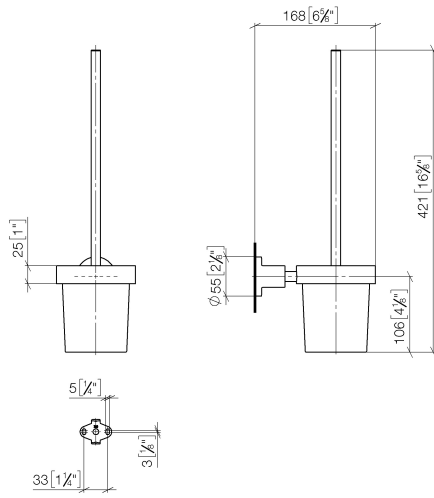

83 900 892

- crystal glass brush holder, matte
- brush, matte black
- width 110mm
- height 415 mm
- 180mm projection

	Platinum	83 900 892-08
	Chrome	83 900 892-00
	Brushed Platinum	83 900 892-06
	Dark Chrome	83 900 892-19
	Brushed Durabrass (23kt Gold)	83 900 892-28
	Matte Black	83 900 892-33
	Brushed Champagne (22kt Gold)	83 900 892-46
	Champagne (22kt Gold)	83 900 892-47
	Brushed Chrome	83 900 892-93
	Brushed Dark Platinum	83 900 892-99

83 900 892

mm [inches]

83 900 892

Parts for other finishes can be found here: [Chrome](#)

Spare parts list

No.	Item Number	Name	Quantity used	Delivery time
1	90 20 97 507 00-08	handle	1	40
2	90 18 50 601 00 90	brush	1	2
3	90 90 04 008 00 82	glass	1	2
4	08 17 20 634-08	holder	1	40
5	08 17 20 624-08	holder	1	40
6	04 31 11 113 00 90	pin	1	2
7	08 17 89 505-08	holder	1	40
8	09 30 11 046 90	disc	1	2
9	08 18 50 586 90	screw	1	2
10	09 23 10 026 90	nut	1	2
11	05 17 20 739 00 90	fixing set	1	2