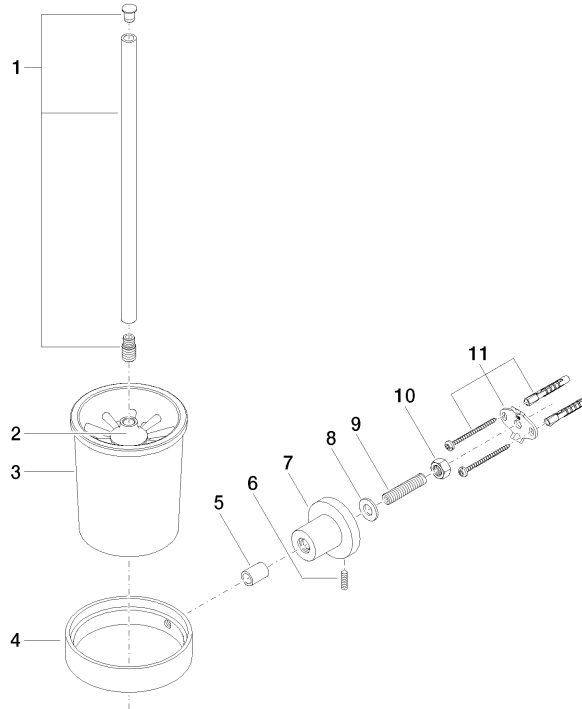

83 900 892

- crystal glass brush holder, matte
- brush, matte black
- width 110mm
- height 415 mm
- 180mm projection

	Brushed Durabross (23kt Gold)	83 900 892-28
	Chrome	83 900 892-00
	Brushed Platinum	83 900 892-06
	Platinum	83 900 892-08
	Dark Chrome	83 900 892-19
	Matte Black	83 900 892-33
	Brushed Champagne (22kt Gold)	83 900 892-46
	Champagne (22kt Gold)	83 900 892-47
	Brushed Chrome	83 900 892-93
	Brushed Dark Platinum	83 900 892-99

83 900 892

mm [inches]

83 900 892

Parts for other finishes can be found here: [Chrome](#)

Spare parts list

No.	Item Number	Name	Quantity used	Delivery time
1	90 20 97 507 00-28	handle	1	20
2	90 18 50 601 00 90	brush	1	2
3	90 90 04 008 00 82	glass	1	2
4	08 17 20 634-28	holder	1	20
5	08 17 20 624-28	holder	1	20
6	04 31 11 113 00 90	pin	1	2
7	08 17 89 505-28	holder	1	20
8	09 30 11 046 90	disc	1	2
9	08 18 50 586 90	screw	1	2
10	09 23 10 026 90	nut	1	2
11	05 17 20 739 00 90	fixing set	1	2