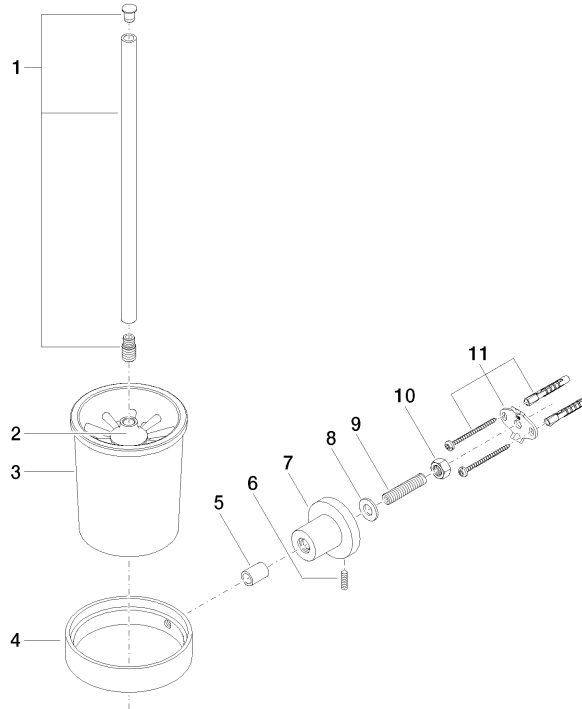

83 900 892

- crystal glass brush holder, matte
- brush, matte black
- width 110mm
- height 415 mm
- 180mm projection

	Champagne (22kt Gold)	83 900 892-47
	Chrome	83 900 892-00
	Brushed Platinum	83 900 892-06
	Platinum	83 900 892-08
	Dark Chrome	83 900 892-19
	Brushed Durabronze (23kt Gold)	83 900 892-28
	Matte Black	83 900 892-33
	Brushed Champagne (22kt Gold)	83 900 892-46
	Brushed Chrome	83 900 892-93
	Brushed Dark Platinum	83 900 892-99

83 900 892

mm [inches]

83 900 892

Parts for other finishes can be found here: [Chrome](#)

## Spare parts list

No.	Item Number	Name	Quantity used	Delivery time
1	90 20 97 507 00-47	handle	1	60
2	90 18 50 601 00 90	brush	1	2
3	90 90 04 008 00 82	glass	1	2
4	08 17 20 634-47	holder	1	60
5	08 17 20 624-47	holder	1	30
6	04 31 11 113 00 90	pin	1	2
7	08 17 89 505-47	holder	1	30
8	09 30 11 046 90	disc	1	2
9	08 18 50 586 90	screw	1	2
10	09 23 10 026 90	nut	1	2
11	05 17 20 739 00 90	fixing set	1	2