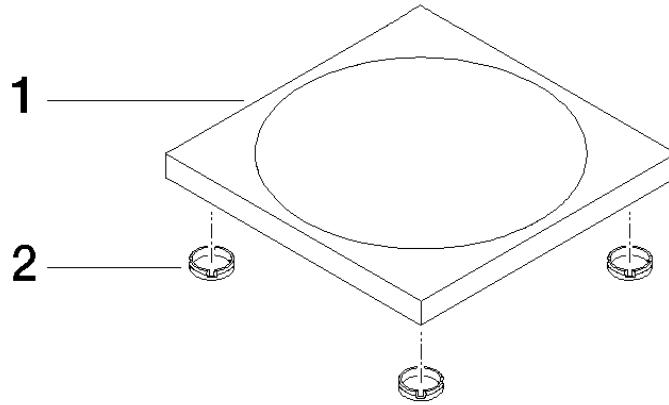

84 410 780

• 119 x 119 x 10 mm

Fits: IMO, LULU, MEM, TARA, LISSÉ, META, CYO

	Brushed Light Gold	84 410 780-27
	Chrome	84 410 780-00
	Brushed Platinum	84 410 780-06
	Platinum	84 410 780-08
	Dark Chrome	84 410 780-19
	Light Gold	84 410 780-26
	Brushed Durabronze (23kt Gold)	84 410 780-28
	Matte Black	84 410 780-33
	Brushed Bronze	84 410 780-42
	Brushed Champagne (22kt Gold)	84 410 780-46
	Champagne (22kt Gold)	84 410 780-47
	Brushed Chrome	84 410 780-93
	Brushed Dark Platinum	84 410 780-99

84 410 780

mm [inches]

84 410 780

Parts for other finishes can be found here: [Chrome](#)

Spare parts list

No.	Item Number	Name	Quantity used	Delivery time
1	08 17 78 600-27	dish	1	60
2	09 26 01 045 90	accessories	4	2