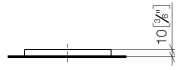

84 410 780

• 119 x 119 x 10 mm

Fits: IMO, LULU, MEM, TARA, LISSÉ, META, CYO

	Brushed Light Gold	84 410 780-27
	Chrome	84 410 780-00
	Brushed Platinum	84 410 780-06
	Platinum	84 410 780-08
	Dark Chrome	84 410 780-19
	Light Gold	84 410 780-26
	Brushed Durabronze (23kt Gold)	84 410 780-28
	Matte Black	84 410 780-33
	Brushed Bronze	84 410 780-42
	Brushed Champagne (22kt Gold)	84 410 780-46
	Champagne (22kt Gold)	84 410 780-47
	Brushed Chrome	84 410 780-93
	Brushed Dark Platinum	84 410 780-99

84 410 780

mm [inches]

84 410 780

Parts for other finishes can be found here: [Chrome](#)

Spare parts list

No.	Item Number	Name	Quantity used	Delivery time
1	08 17 78 600-27	dish	1	60
2	09 26 01 045 90	accessories	4	2