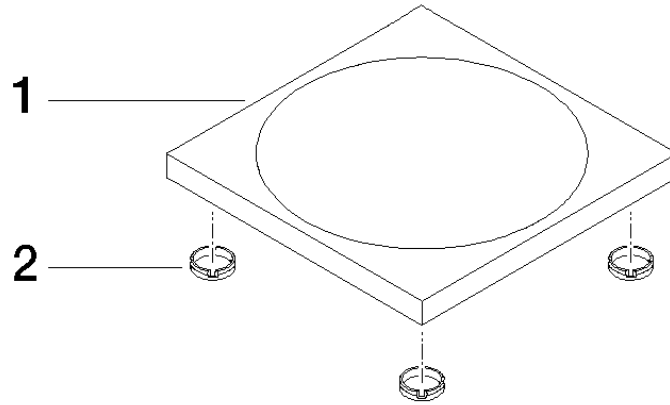

84 410 780

• 119 x 119 x 10 mm

Fits: IMO, LULU, MEM, TARA, LISSÉ, META, CYO

	Brushed Durabronz (23kt Gold)	84 410 780-28
	Chrome	84 410 780-00
	Brushed Platinum	84 410 780-06
	Platinum	84 410 780-08
	Dark Chrome	84 410 780-19
	Light Gold	84 410 780-26
	Brushed Light Gold	84 410 780-27
	Matte Black	84 410 780-33
	Brushed Bronze	84 410 780-42
	Brushed Champagne (22kt Gold)	84 410 780-46
	Champagne (22kt Gold)	84 410 780-47
	Brushed Chrome	84 410 780-93
	Brushed Dark Platinum	84 410 780-99

84 410 780

mm [inches]

84 410 780

Parts for other finishes can be found here: [Chrome](#)