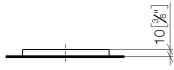

84 410 780

• 119 x 119 x 10 mm

Fits: IMO, LULU, MEM, TARA, LISSÉ, META, CYO

	Brushed Durabronz (23kt Gold)	84 410 780-28
	Chrome	84 410 780-00
	Brushed Platinum	84 410 780-06
	Platinum	84 410 780-08
	Dark Chrome	84 410 780-19
	Light Gold	84 410 780-26
	Brushed Light Gold	84 410 780-27
	Matte Black	84 410 780-33
	Brushed Bronze	84 410 780-42
	Brushed Champagne (22kt Gold)	84 410 780-46
	Champagne (22kt Gold)	84 410 780-47
	Brushed Chrome	84 410 780-93
	Brushed Dark Platinum	84 410 780-99

84 410 780

mm [inches]

84 410 780

Parts for other finishes can be found here: [Chrome](#)