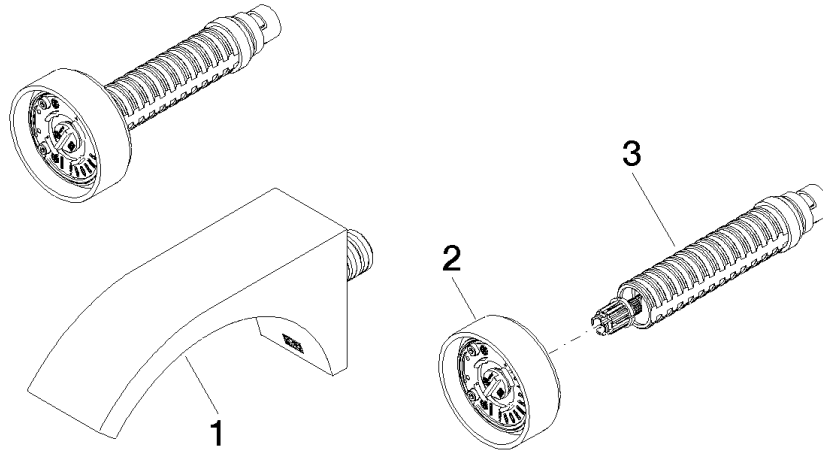

ST 010 206 2811

mm [inches]

**Flow rate chart**

**Certificates**

WRAS\_2111006. IAPMO\_N-4976 (2). IAPMO\_8834 (2). IAPMO\_6397 (2). IAPMO\_4976 (1).

LGA\_38121.

ST 010 206 2811

Spare parts list

No.	Item Number	Name	Quantity used	Delivery time
1	13 800 811-06	CYO Wall-mounted basin spout without pop-up waste - Brushed Platinum	1	10
2	90 18 40 290 00-06	handle	1	10
3	90 90 03 171 01 90	top	1	2