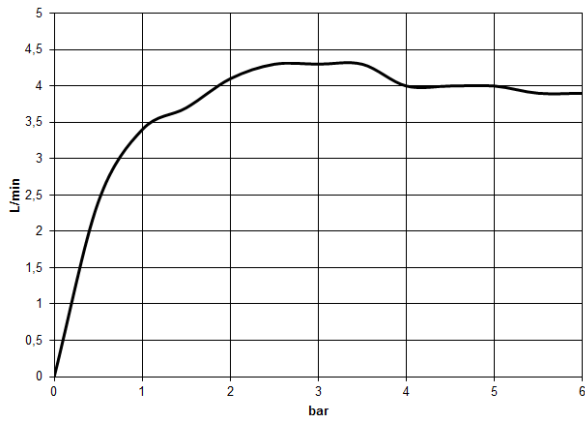

ST 010 206 2811

mm [inches]

**Flow rate chart**

**Certificates**

WRAS\_2111006. IAPMO\_N-4976 (2). IAPMO\_8834 (2). IAPMO\_6397 (2). IAPMO\_4976 (1).

LGA\_38121.

ST 010 206 2811

Spare parts list