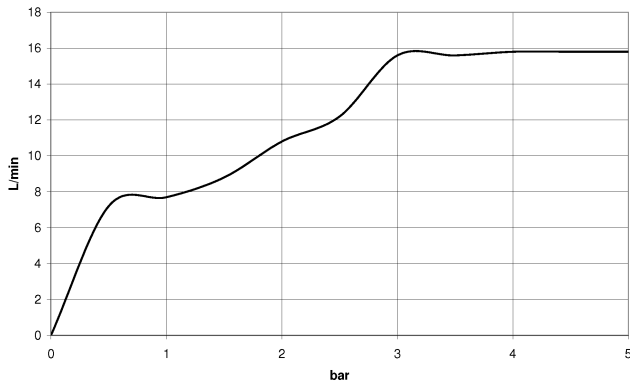

ST 050 203 9979

ST 050 203 9979

mm [inches]

Flow rate chart

Certificates

LGA_29984.

DVGW_DW-
6517DN0129.

WRAS_2210003.