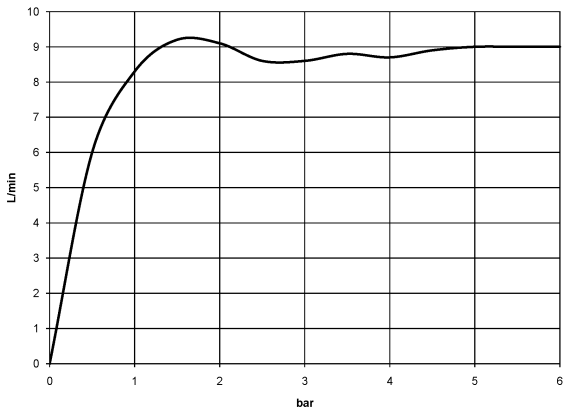

ST 050 302 4892

Flow rate chart

Certificates

Belgaqua_22_283_2 WRAS_2204013. LGA_38737.
7_8.

ST 050 302 4892

Parts for other finishes can be found here: [Chrome](#)

Spare parts list

No.	Item Number	Name	Quantity used	Delivery time
1	90 12 05 092 20-06	shower	1	10
2	04 28 22 346 00-06	pipe	1	10
3	09 14 10 008 90	seal	1	2
4	90 17 11 150 00-06	holder	1	10
5	28 322 970-06	Metal shower hose 1/2" x 3/8" x 1750 mm - Brushed Platinum	1	2
6	12 570 970-06	Slide unit - Brushed Platinum	1	10
7	90 28 22 349 00-06	pipe	1	10
8	04 17 01 250 00-06	connection	1	10
9	90 17 33 015 00-06	handle	1	10
10	90 14 20 026 00 90	seal	1	2
11	90 17 33 021 00-06	handle	1	10