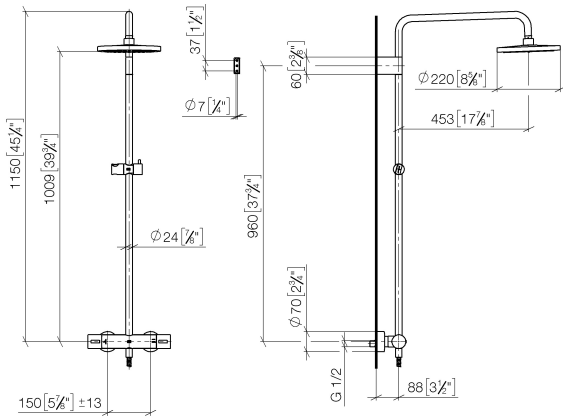

Required miscellaneous

	Hand shower - Platinum	28 018 979-08
--	-------------------------------	---------------

Showerpipe with shower thermostat - Platinum

IMO

ST 050 305 1979

ST 050 305 1979

mm [inches]
1:10

Flow rate chart

Certificates

DVGW_DW-6509DN0123. Belgaqua_21-032-27_5. WRAS_2204013. LGA_38737.

ST 050 305 1979

Parts for other finishes can be found here: [Chrome](#)

Spare parts list

No.	Item Number	Name	Quantity used	Delivery time
1	90 12 05 092 20-08	shower	1	40
2	09 23 01 039 90	sieve	1	2
3	90 28 22 348 00-08	pipe	1	40
4	90 17 11 150 00-08	holder	1	40
5	90 28 22 349 00-08	pipe	1	40
6	04 17 01 250 00-08	connection	1	40
7	90 17 33 015 00-08	handle	2	40
8	90 14 20 026 00 90	seal	1	2
9	12 570 970-08	Slide unit - Platinum	1	40
10	28 322 970-08	Metal shower hose 1/2" x 3/8" x 1750 mm - Platinum	1	40