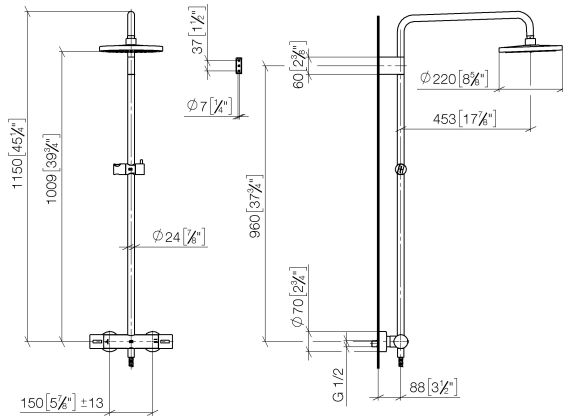

Showerpipe with shower thermostat - Brushed Dark Platinum

IMO

ST 050 305 2979

ST 050 305 2979

mm [inches]
1:10

Flow rate chart

Certificates

DVGW_DW-6509DN0123. Belgaqua_21-032-27_5. WRAS_2204013. LGA_38737.

ST 050 305 2979

Parts for other finishes can be found here: [Chrome](#)

Spare parts list

No.	Item Number	Name	Quantity used	Delivery time
1	90 12 05 092 20-99	shower	1	30
2	09 23 01 039 90	sieve	1	2
3	90 28 22 348 00-99	pipe	1	30
4	90 17 11 150 00-99	holder	1	30
5	90 28 22 349 00-99	pipe	1	30
6	04 17 01 250 00-99	connection	1	30
7	90 17 33 015 00-99	handle	2	30
8	90 14 20 026 00 90	seal	1	2
9	12 570 970-99	Slide unit - Brushed Dark Platinum	1	30
10	28 322 970-99	Metal shower hose 1/2" x 3/8" x 1750 mm - Brushed Dark Platinum	1	2