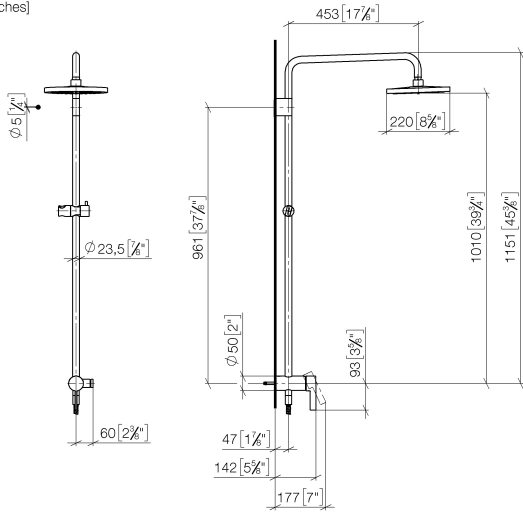

## Showerpipe with single-lever shower mixer - Platinum

---

IMO

ST 050 306 7979

ST 050 306 7979

mm [inches]  
1:10

**Flow rate chart**

**Certificates**

DVGW\_DW-  
6512DN0126.

Belgaqua\_21-025-  
27\_1.

WRAS\_2101043.

LGA\_38677.

ST 050 306 7979

Spare parts list

No.	Item Number	Name	Quantity used	Delivery time
1	04 12 05 092 00-08	shower	1	40
2	09 23 01 039 90	sieve	1	2
3	90 28 22 348 00-08	pipe	1	40
4	90 17 11 149 00-08	holder	1	40
5	04 28 22 349 00-08	pipe	1	40
6	28 322 970-08	Metal shower hose 1/2" x 3/8" x 1750 mm - Platinum	1	40
7	12 570 970-08	Slide unit - Platinum	1	40
8	90 17 01 251 00-08	connection	1	40
9	90 14 20 026 00 90	seal	1	2