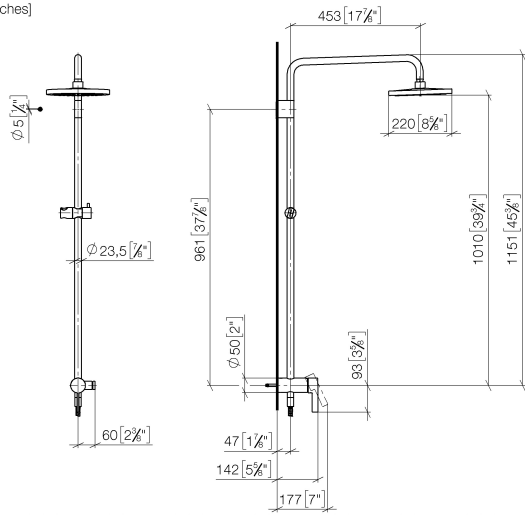

Showerpipe with single-lever shower mixer - Brushed Dark Platinum

IMO

ST 050 306 7979

ST 050 306 7979

mm [inches]
1:10

Flow rate chart

Certificates

DVGW_DW-
6512DN0126.

Belgaqua_21-025-
27_1.

WRAS_2101043.

LGA_38677.

ST 050 306 7979

Spare parts list

No.	Item Number	Name	Quantity used	Delivery time
1	04 12 05 092 00-99	shower	1	30
2	09 23 01 039 90	sieve	1	2
3	90 28 22 348 00-99	pipe	1	30
4	90 17 11 149 00-99	holder	1	30
5	04 28 22 349 00-99	pipe	1	30
6	28 322 970-99	Metal shower hose 1/2" x 3/8" x 1750 mm - Brushed Dark Platinum	1	2
7	12 570 970-99	Slide unit - Brushed Dark Platinum	1	30
8	90 17 01 251 00-99	connection	1	30
9	90 14 20 026 00 90	seal	1	2