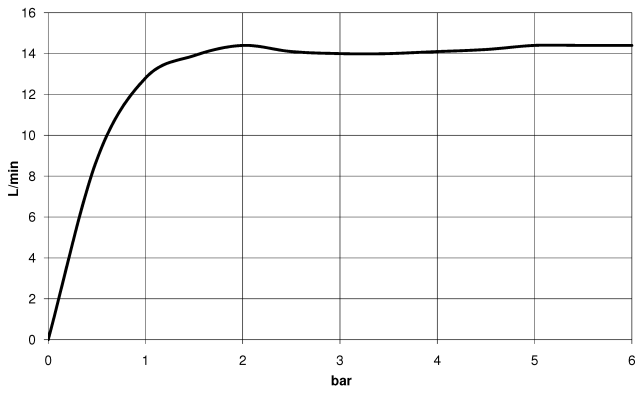

TARA Showerpipe 300 mm - Brushed Durabronz (23kt Gold)

TARA

ST 050 308 5892

ST 050 308 5892

Flow rate chart

Certificates

Belgaqua_24-004- LGA_38664.
27_8.

ST 050 308 5892