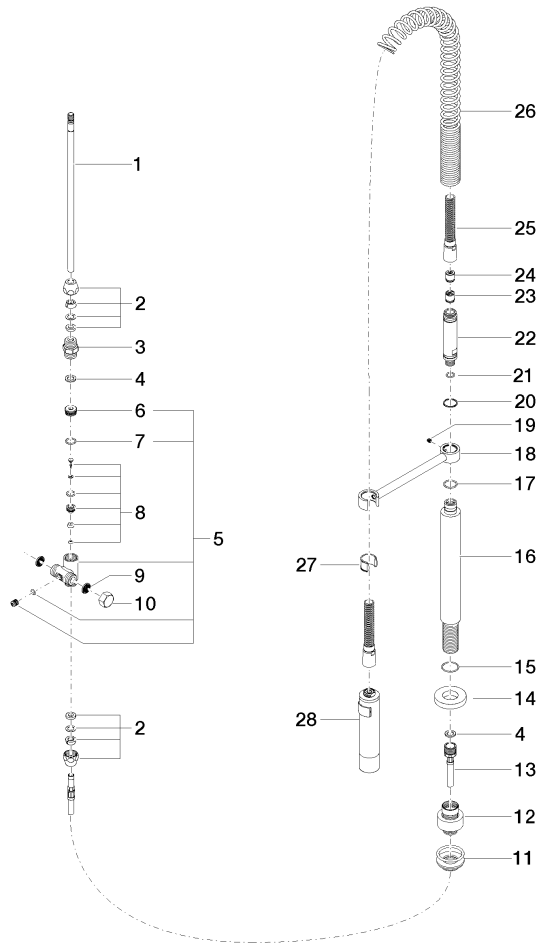

## TARA Three-hole mixer with profi spray set - Brushed Platinum

---

TARA

ST 110 201 5892

ST 110 201 5892

mm [inches]  
M 1:10

**Flow rate chart**

**Certificates**

LGA\_18901.

LGA\_28304.

Belgaqua\_22\_277\_2  
7\_3.

ST 110 201 5892

Parts for other finishes can be found here: [Chrome](#)

ST 110 201 5892

Spare parts list

No.	Item Number	Name	Quantity used	Delivery time
1	04 24 02 046 01-07	pipe	1	10
2	90 23 30 040 00-06	threaded connector	2	10
3	90 24 03 168 00 90	nipple	1	2
4	90 14 20 002 00 90	seal	2	2
5	90 17 09 046 10 90	diverter	1	2
6	09 24 04 112 10 90	nipple	1	2
7	90 14 10 033 00 90	seal	1	2
8	90 21 10 031 10 90	diverter	1	2
9	09 23 01 039 90	sieve	2	2
10	04 21 02 006 00 92	cap	1	2
11	04 23 10 004 03 90	fixing set	1	2
12	12 780 970 90	Extension set -	1	60
13	09 30 04 067 90	hose	1	2
14	09 28 10 064-06	rosette	1	10
15	09 14 10 120 90	seal	1	2
16	09 11 10 066 10-06	connection	1	10
17	09 14 10 031 90	seal	1	2
18	04 17 20 014 00-06	holder	1	10
19	09 31 11 049 90	pin	1	2
20	09 14 15 012 90	ring	1	2
21	09 14 10 003 90	seal	1	2
22	09 30 01 067 10-06	adaptor	1	10
23	90 23 01 141 00 90	back-flow preventer	1	2
24	09 23 01 046 90	back-flow preventer	1	2
25	90 30 02 065 00-06	hose	1	10
26	09 16 02 034 90	spring	1	2
27	90 18 40 035 00 90	sleeve	1	2
28	04 12 11 094 10-06	shower	1	10